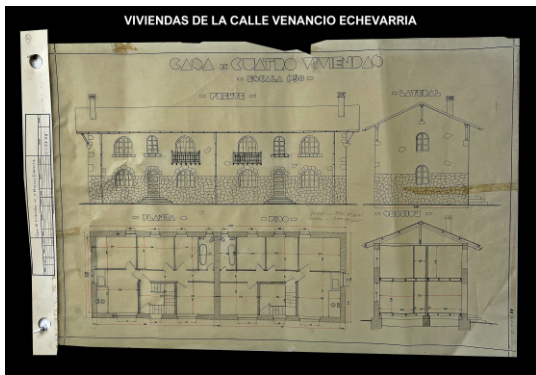

EXPOSICIÓN TEMPORAL

Joyas del Archivo Histórico Minero de Castilla y León

El museo da a conocer cada mes un documento, plano, fotografía u objeto, singular, del archivo que atesora la historia minera de Castilla y León.