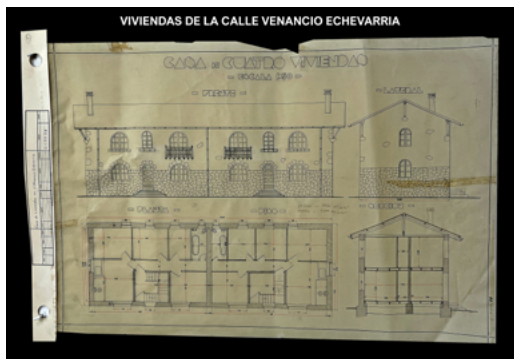

marzo

Parque Minero de Río Tinto (Huelva)

marzo | 26

EXPOSICIÓN TEMPORAL

Joyas del Archivo Histórico Minero de Castilla y León

El museo da a conocer cada mes un documento, plano, fotografía u objeto, singular, del archivo que atesora la historia minera de Castilla y León.