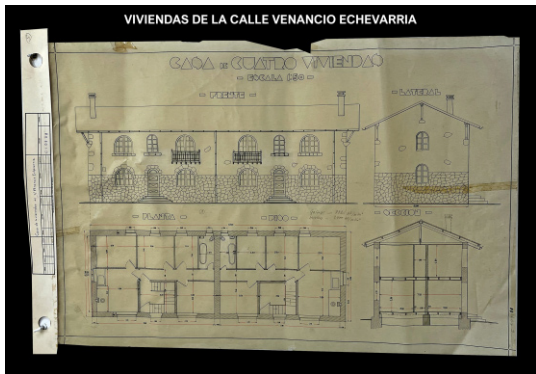

Junio

Parque Minero de Río Tinto (Huelva)

JUNIO
2026

EXPOSICIÓN TEMPORAL

Joyas del Archivo Histórico Minero de Castilla y León

El museo da a conocer cada mes un documento, plano, fotografía u objeto, singular, del archivo que atesora la historia minera de Castilla y León.