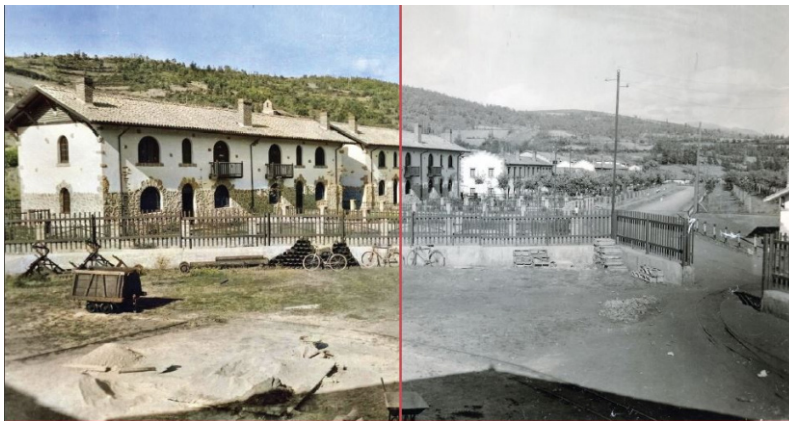

La mina a color

Las viejas fotografías mineras en blanco y negro vuelven a la vida llenas de color.

Abril
Sabero

ABRIL 2024

EXPOSICIÓN
TEMPORAL
**Pinacoteca
MSM**

El centro expone parte de su colección de pintura minera, en este mes la obra 'Pozo Herrera', de **Eugenio Cagigal**.

Museo
de la **Siderurgia**
y la **Minería**
de **Castilla y León**

ACTIVIDADES

LIBRO DEL MES

Facendera

Óscar García Sierra ambienta su novela en un pueblo leonés donde han clausurado las minas, se va a demoler la central térmica y no hay futuro alguno

Entrada gratuita.

S 27 · 19:00 h
Sabero

ABRIL 2024

VISITA. MSM ACTIVO

Visita al complejo Fábrica

Visita a una de las instalaciones mineras más emblemáticas de la Cuenca Minera Ciñera Matallana, en Santa Lucía de Gordón.